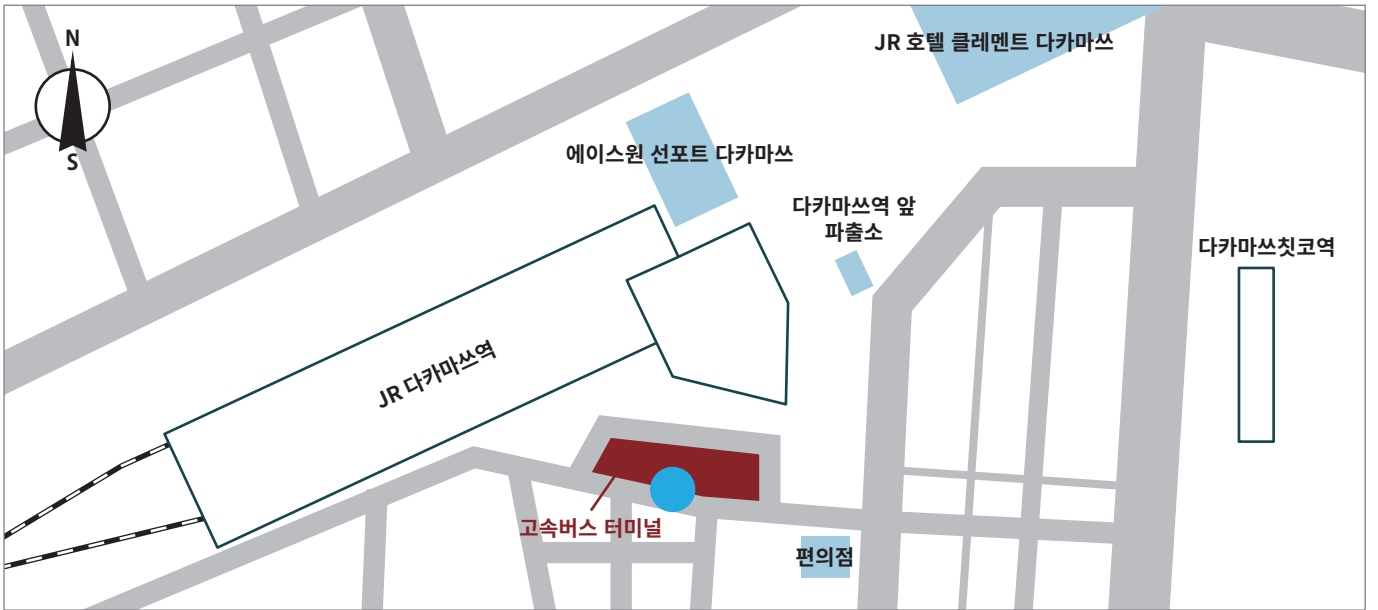

# 다카마쓰 공항에서 고치역으로 가는 길

다카마쓰 공항에서 고치역은 직행버스가 없으므로 다카마쓰역 또는 다카마쓰 유메 타운에서 갈아타야 합니다.

다카마쓰 공항에서 다카마쓰역 또는 유메 타운으로 가실 경우, 공항버스를 이용해 주세요.

운임

시각표

유메 타운에서 고치역은 고속버스를 이용해 주세요.

운임

시각표

## 다카마쓰역 버스 정류장

## 다카마쓰 유메 타운

## 유메 타운에서 갈아타는 법